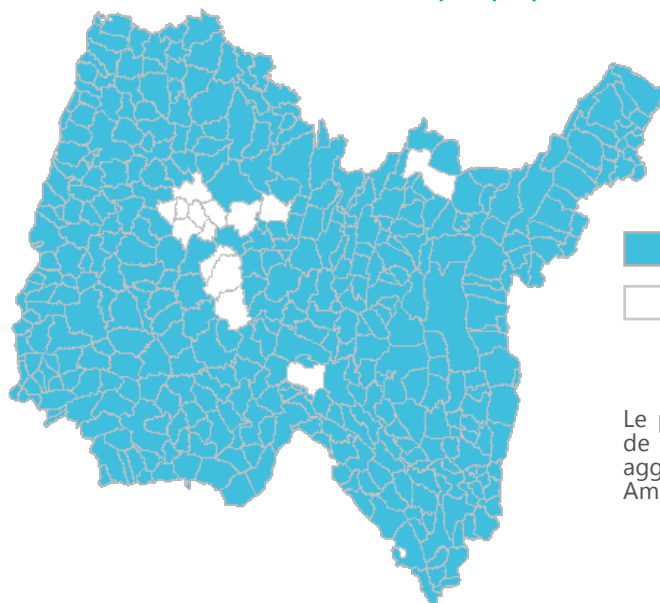

Cette nouvelle étape conforte l'ambition du SIEA de permettre à l'ensemble des communes, de son périmètre de responsabilité, de disposer d'un accès internet qualitatif et performant.

Le projet Li@in anime notre territoire : Communes, Intercommunalités, Département et Région démontrent chaque jour une grande solidarité, aux côtés du SIEA, pour que l'accès des Aindinois au Très Haut Débit.

Li@in en chiffres à ce jour (Octobre 2018)

- 216** communes desservies partiellement ou totalement
- 3 850 km** de fibre déployés
- 100 000** logements et bâtiments professionnels éligibles
- 145** Zones d'Activités ouvertes au THD
- 35 500** Abonnés en service FTTH
- 32** Opérateurs partenaires dont 2 nationaux

Objectifs du Réseau Li@in d'ici 2021

- 393** communes fibrées
- 287 000** logements et bâtiments professionnels raccordés
- 8 500 km** de fibre déployés

Répartition du déploiement de la Fibre Optique (zone d'initiative publique/privée)