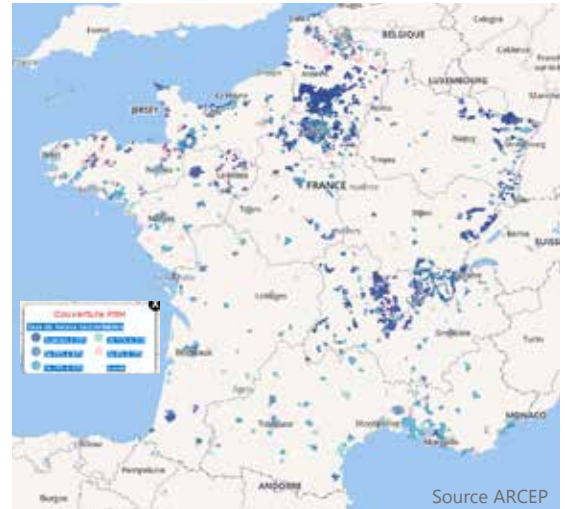

Li@in en chiffres à ce jour (Octobre 2018)

- **216** communes desservies partiellement ou totalement
- **3 850 km** de fibre déployés
- **100 000** logements et bâtiments professionnels éligibles
- **145** Zones d'Activités ouvertes au THD
- **35 500** Abonnés en service FTTH
- **32** Opérateurs partenaires dont 2 nationaux

Objectifs du Réseau Li@in d'ici 2021

- **393** communes fibrées
- **287 000** logements et bâtiments professionnels raccordés
- **8 500 km** de fibre déployés